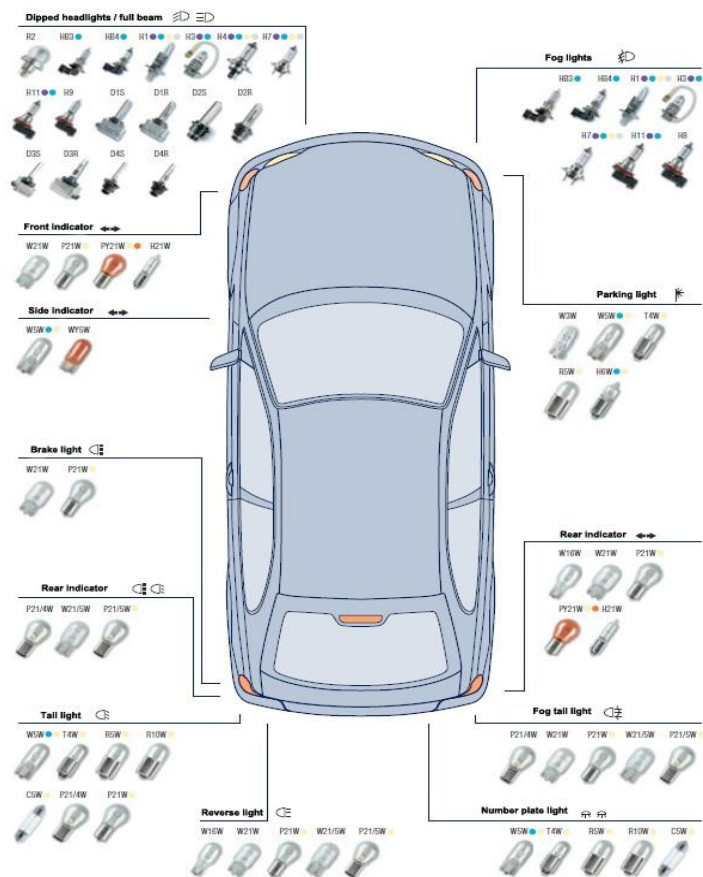

* Mazumtirdzniecības cenas bez PVN

Salona lampas 12V

2322	0.4W 12V STANDARTLAMPĀ OSRAM	0.275
2351MFX6	1.2W 12V STANDARTLAMPĀ OSRAM	0.803
2352MFX6	2W 12V STANDARTLAMPĀ OSRAM	0.803
2452MFX6	1.5W 12V STANDARTLAMPĀ OSRAM	0.803
2473MFX6	1.1W 12V STANDARTLAMPĀ OSRAM	0.803
2721	1.2W 12V STANDARTLAMPĀ OSRAM	0.374
2721MF	1.2W 12V MF STANDARTLAMPĀ OSRAM	0.572
2721MFX	1.2W 12V STANDARTLAMPĀ OSRAM	0.539
2722	2W 12V W2X4,6D STANDARTLAMPĀ OSRAM	0.231
2722MF	2W 12V STANDARTLAMPĀ OSRAM	0.539
2722MFX	2W 12V STANDARTLAMPĀ OSRAM	0.539
2820	2W 12V STANDARTLAMPĀ OSRAM	0.341
2821	3W 12V STANDARTLAMPĀ OSRAM	0.462
3796	2W 12V STANDARTLAMPĀ OSRAM	0.451
3898	12829 AUTO LAMPĀ 2W 12V	0.418

Ārējās (gabarītu, pagriezienu, stopsignālu lampas) 12V

2825	5W 12V STANDARTLAMPĀ OSRAM	0.308
2827	5W 12V STANDARTLAMPĀ OSRAM	1.232
3893	4W 12V STANDARTLAMPĀ OSRAM	0.44
5007	5W 12V STANDARTLAMPĀ OSRAM	0.44
5008	10W 12V STANDARTLAMPĀ OSRAM	0.44